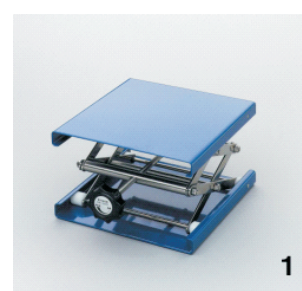

AMSI-Laborhebebühnen

07.090.xxx					
Hebebühnen aus 18/10 Stahl, DIN 12897					
Artikel-Nr.	TiefexBreite	Höhe	Kg/max	Typ	CHF / Stk.
	mm	min - max			
07.090.001	100x100	55 - 120	10	1/Stellrad	181.00
07.090.002	160x130	60 - 275	30	1/Stellrad	194.00
07.090.003	200x200	60 - 275	30	1/Stellrad	233.00
07.090.004	240x240	60 - 275	30	1/Stellrad	249.00
07.090.007	300x300	130 - 470	60	2 für Ratsche	1296.00
07.090.008	400x400	130 - 470	60	2 für Ratsche	1592.00
07.090.010	Ratsche - bitte separat dazu bestellen				49.90
07.091.xxx					
Hebebühnen DIN 12897					
Aluminium, grün, Epoxi-pulverbeschichtet					
Artikel-Nr.	TiefexBreite	Höhe	Kg/max	Typ	CHF / Stk.
	mm	min - max			
07.091.001	100x100	55 - 120	10	1/Stellrad	133.50
07.091.002	160x130	60 - 275	30	1/Stellrad	147.00
07.091.003	200x200	60 - 275	30	1/Stellrad	184.50
07.091.004	240x240	60 - 275	30	1/Stellrad	184.50
07.091.007	300x300	130 - 470	60	2 für Ratsche	644.00
07.091.008	400x400	130 - 470	60	2 für Ratsche	964.00
07.091.010	Ratsche - bitte separat dazu bestellen				49.90
07.092.xxx					
Hebebühnen DIN 12897					
Aluminium eloxiert, blau					
Artikel-Nr.	Tiefe-Breite	Höhe	Kg/max	Typ	CHF / Stk.
	mm	min - max			
07.092.001	100x100	55 - 120	10	1/Stellrad	145.50
07.092.002	160x130	60 - 275	30	1/Stellrad	158.50
07.092.003	200x200	60 - 275	30	1/Stellrad	186.50
07.092.004	240x240	60 - 275	30	1/Stellrad	201.50
07.092.007	300x300	130 - 470	60	2 für Ratsche	707.00
07.092.008	400x400	130 - 470	60	2 für Ratsche	1060.00
07.092.010	Ratsche - bitte separat dazu bestellen				49.90

1

2

1

2

1

2

Aktionsrabatt von **20%**
Aktion gültig bis 30. April 2012