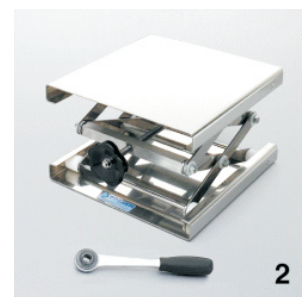

AMSI-Laborhebebühnen

07.090.xxx					
Hebebühnen aus 18/10 Stahl, DIN 12897					
Artikel-Nr.	TiefexBreite	Höhe	Kg/max	Typ	CHF / Stk.
	mm	min - max			
07.090.001	100x100	55 - 120	10	1/Stellrad	181.00
07.090.002	160x130	60 - 275	30	1/Stellrad	194.00
07.090.003	200x200	60 - 275	30	1/Stellrad	233.00
07.090.004	240x240	60 - 275	30	1/Stellrad	249.00
07.090.007	300x300	130 - 470	60	2 für Ratsche	1296.00
07.090.008	400x400	130 - 470	60	2 für Ratsche	1592.00
07.090.010	Ratsche - bitte separat dazu bestellen				49.90
07.091.xxx					
Hebebühnen DIN 12897					
Aluminium, grün, Epoxi-pulverbeschichtet					
Artikel-Nr.	TiefexBreite	Höhe	Kg/max	Typ	CHF / Stk.
	mm	min - max			
07.091.001	100x100	55 - 120	10	1/Stellrad	133.50
07.091.002	160x130	60 - 275	30	1/Stellrad	147.00
07.091.003	200x200	60 - 275	30	1/Stellrad	184.50
07.091.004	240x240	60 - 275	30	1/Stellrad	184.50
07.091.007	300x300	130 - 470	60	2 für Ratsche	644.00
07.091.008	400x400	130 - 470	60	2 für Ratsche	964.00
07.091.010	Ratsche - bitte separat dazu bestellen				49.90
07.092.xxx					
Hebebühnen DIN 12897					
Aluminium eloxiert, blau					
Artikel-Nr.	Tiefe-Breite	Höhe	Kg/max	Typ	CHF / Stk.
	mm	min - max			
07.092.001	100x100	55 - 120	10	1/Stellrad	145.50
07.092.002	160x130	60 - 275	30	1/Stellrad	158.50
07.092.003	200x200	60 - 275	30	1/Stellrad	186.50
07.092.004	240x240	60 - 275	30	1/Stellrad	201.50
07.092.007	300x300	130 - 470	60	2 für Ratsche	707.00
07.092.008	400x400	130 - 470	60	2 für Ratsche	1060.00
07.092.010	Ratsche - bitte separat dazu bestellen				49.90

1

2

1

2

1

2

Aktionsrabatt von **20%**
Aktion gültig bis 30. April 2012