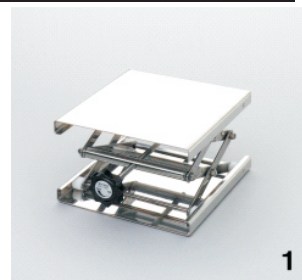

* Legende

A = mit Absenksicherung

S = Sonderhöhe

E = aus Edelstahl

G = Grundausführung 300 x 300 mm

GA = Grundausführung mit Absenksicherung

Aktionsrabatt von **20%**

Aktion gültig bis 30. April 2012

andere Hebebühnen auf Anfrage
 siehe unter www.amsi.ch
 Kataloge Kapitel 7

AMSI-Laborhebebühnen

07.090.xxx					
Hebebühnen aus 18/10 Stahl, DIN 12897					
Artikel-Nr.	TiefexBreite	Höhe	Kg/max	Typ	CHF / Stk.
	mm	min - max			
07.090.001	100x100	55 - 120	10	1/Stellrad	181.00
07.090.002	160x130	60 - 275	30	1/Stellrad	194.00
07.090.003	200x200	60 - 275	30	1/Stellrad	233.00
07.090.004	240x240	60 - 275	30	1/Stellrad	249.00
07.090.007	300x300	130 - 470	60	2 für Ratsche	1296.00
07.090.008	400x400	130 - 470	60	2 für Ratsche	1592.00
07.090.010	Ratsche - bitte separat dazu bestellen				49.90
07.091.xxx					
Hebebühnen DIN 12897					
Aluminium, grün, Epoxi-pulverbeschichtet					
Artikel-Nr.	TiefexBreite	Höhe	Kg/max	Typ	CHF / Stk.
	mm	min - max			
07.091.001	100x100	55 - 120	10	1/Stellrad	133.50
07.091.002	160x130	60 - 275	30	1/Stellrad	147.00
07.091.003	200x200	60 - 275	30	1/Stellrad	184.50
07.091.004	240x240	60 - 275	30	1/Stellrad	184.50
07.091.007	300x300	130 - 470	60	2 für Ratsche	644.00
07.091.008	400x400	130 - 470	60	2 für Ratsche	964.00
07.091.010	Ratsche - bitte separat dazu bestellen				49.90
07.092.xxx					
Hebebühnen DIN 12897					
Aluminium eloxiert, blau					
Artikel-Nr.	Tiefe-Breite	Höhe	Kg/max	Typ	CHF / Stk.
	mm	min - max			
07.092.001	100x100	55 - 120	10	1/Stellrad	145.50
07.092.002	160x130	60 - 275	30	1/Stellrad	158.50
07.092.003	200x200	60 - 275	30	1/Stellrad	186.50
07.092.004	240x240	60 - 275	30	1/Stellrad	201.50
07.092.007	300x300	130 - 470	60	2 für Ratsche	707.00
07.092.008	400x400	130 - 470	60	2 für Ratsche	1060.00
07.092.010	Ratsche - bitte separat dazu bestellen				49.90