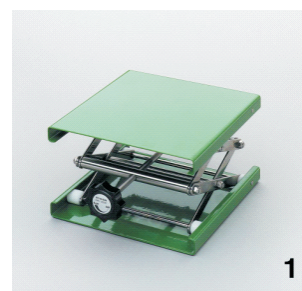

AMSI-Laborhebebühnen

07.090.xxx					
Hebebühnen aus 18/10 Stahl, DIN 12897					
Artikel-Nr.	TiefexBreite	Höhe	Kg/max	Typ	CHF / Stk.
	mm	min - max			
07.090.001	100x100	55 - 120	10	1/Stellrad	181.00
07.090.002	160x130	60 - 275	30	1/Stellrad	194.00
07.090.003	200x200	60 - 275	30	1/Stellrad	233.00
07.090.004	240x240	60 - 275	30	1/Stellrad	249.00
07.090.007	300x300	130 - 470	60	2 für Ratsche	1296.00
07.090.008	400x400	130 - 470	60	2 für Ratsche	1592.00
07.090.010	Ratsche - bitte separat dazu bestellen				49.90
07.091.xxx					
Hebebühnen DIN 12897					
Aluminium, grün, Epoxi-pulverbeschichtet					
Artikel-Nr.	TiefexBreite	Höhe	Kg/max	Typ	CHF / Stk.
	mm	min - max			
07.091.001	100x100	55 - 120	10	1/Stellrad	133.50
07.091.002	160x130	60 - 275	30	1/Stellrad	147.00
07.091.003	200x200	60 - 275	30	1/Stellrad	184.50
07.091.004	240x240	60 - 275	30	1/Stellrad	184.50
07.091.007	300x300	130 - 470	60	2 für Ratsche	644.00
07.091.008	400x400	130 - 470	60	2 für Ratsche	964.00
07.091.010	Ratsche - bitte separat dazu bestellen				49.90
07.092.xxx					
Hebebühnen DIN 12897					
Aluminium eloxiert, blau					
Artikel-Nr.	Tiefe-Breite	Höhe	Kg/max	Typ	CHF / Stk.
	mm	min - max			
07.092.001	100x100	55 - 120	10	1/Stellrad	145.50
07.092.002	160x130	60 - 275	30	1/Stellrad	158.50
07.092.003	200x200	60 - 275	30	1/Stellrad	186.50
07.092.004	240x240	60 - 275	30	1/Stellrad	201.50
07.092.007	300x300	130 - 470	60	2 für Ratsche	707.00
07.092.008	400x400	130 - 470	60	2 für Ratsche	1060.00
07.092.010	Ratsche - bitte separat dazu bestellen				49.90

1

2

1

2

1

2

Aktionsrabatt von **20%**
Aktion gültig bis 30. April 2012